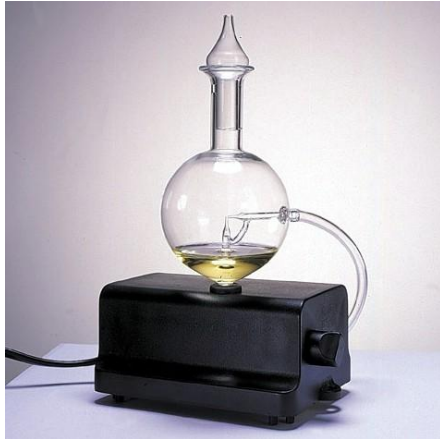

### „Sphere“

65,- € (exkl. MwSt.)

- Klares Funktionsdesign, mundgeblasenes Glas
- Mikrozerstäubungstechnik (Venturiprinzip): die ätherischen Öle werden durch einen Luftstrom mikrofein vernebelt und verdunsten dadurch vollständig.
- wochenlange Beduftung ohne Nachfüllen
- Füllung ca. 2 - 15 ml ätherisches Öl
- sehr sparsame Nutzung der ätherischen Öle
- Leistung ausreichend für mittlere und größere Räume
- bei sehr großen Räumen ideal als Duftinsel(n)
- stufenlose Regulierung
- leise durch effektive Geräuschdämpfung
- Membran-Luftpumpe als Sockel (schwarz, 200 Liter/Stunde)
- Höhe ca. 17 cm
- minimaler Stromverbrauch: 3-5 Watt max., mit Zeitschaltung im Mittel nur ca. 1 Watt

### „Kubus“

- Klassisch schön, robust, passt überall hin: kleiner Würfel mit Kantenlänge von nur 11,5 cm
- Werkstattarbeit made in Germany  
Material: Buche und Aluminium
- beduftet kleine und mittelgroße Räume
- Diffusion der Düfte aus Kapillareffektspeicher („Fragronde“)
- besonders schneller und einfacher Duftwechsel durch Austausch der verschließbaren Duftiegel
- Füllung jeweils 5 - 15 ml ätherisches Öl
- wochenlange Beduftung ohne Nachfüllen
- leise, stufenlos regulierbare Duftventilation
- minimaler Stromverbrauch ca. 1 - 2 Watt

### „Aromax“

- schickes Designobjekt, das sich in jede Einrichtung einfügt
- Gehäuseunterteil erhältlich in den Farben Rot, Blau, Grün, Orange, Gold, Silber und Schwarz
- Mikrozerstäubungstechnik (Venturiprinzip): die ätherischen Öle werden durch einen Luftstrom mikrofein vernebelt und verdunsten dadurch vollständig.
- wochenlange Beduftung ohne Nachfüllen
- Füllung ca. 2 - 15 ml ätherisches Öl
- sehr sparsame Nutzung der ätherischen Öle
- Beduftungsleistung ausreichend für mittlere und größere Räume
- bei sehr großen Räumen ideal als Duftinsel(n)
- stufenlose Regulierung
- sehr leise - der leiseste Mikrozerstäuber, den wir kennen!
- Höhe 24 cm, Ø 16,5 cm
- minimaler Stromverbrauch: 3-5 Watt max., mit Zeitschaltung im Mittel nur ca. 1 Watt