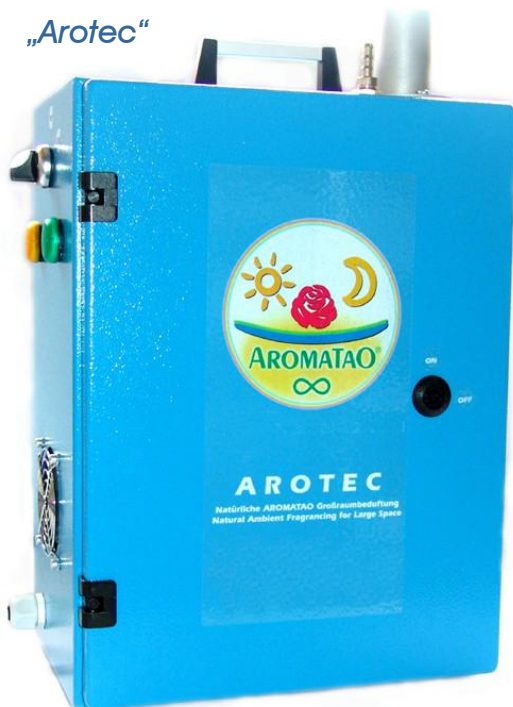

„Arotec“

- die Beduftungswirkung können Sie an vielen öffentlich zugänglichen Orten erleben: Flughafen Frankfurt/Lufthansa (Verbindungstunnel A-B, T1), BMW-Pavillons in München und Berlin, 'Ambiente' Messe Frankfurt, renommierte Hotels, Swarovski Kristallwelten (Projekt von André Heller), Siemens Customer Information Center München, ...
- als Standgerät oder Anschluss an Lüftungs- und Klimaanlage (Bypass-Schaltung an der raumlufttechnischen Anlage)
- kann versteckt eingebaut oder passend zur übrigen Einrichtung verkleidet werden
- Zerstäubung der ätherischen Öle mit handgearbeitetem Präzisions-Glaszerstäuber (Venturi-Prinzip), unverfälschter Duft
- molekulare Auflösung der Düfte vor dem Austritt aus dem Gerät, keine Tröpfchenbildung
- vollautomatische Steuerung, individuelle Duftdosierung je nach Raumgröße, Duftkonsistenz, Belüftungsart, ...
- Glasflaschen mit natürlichen ätherischen Ölen (100 ml, 500 ml) werden einfach an entsprechenden Anschluss angeschraubt
- Maße: Breite 30 cm, Tiefe 20 cm, Höhe 47 cm
- Preis: 1720,- € (Standgerät), 1889,- € (mit Bypass für Klimaanlage)

alle Preise exkl. MwSt.